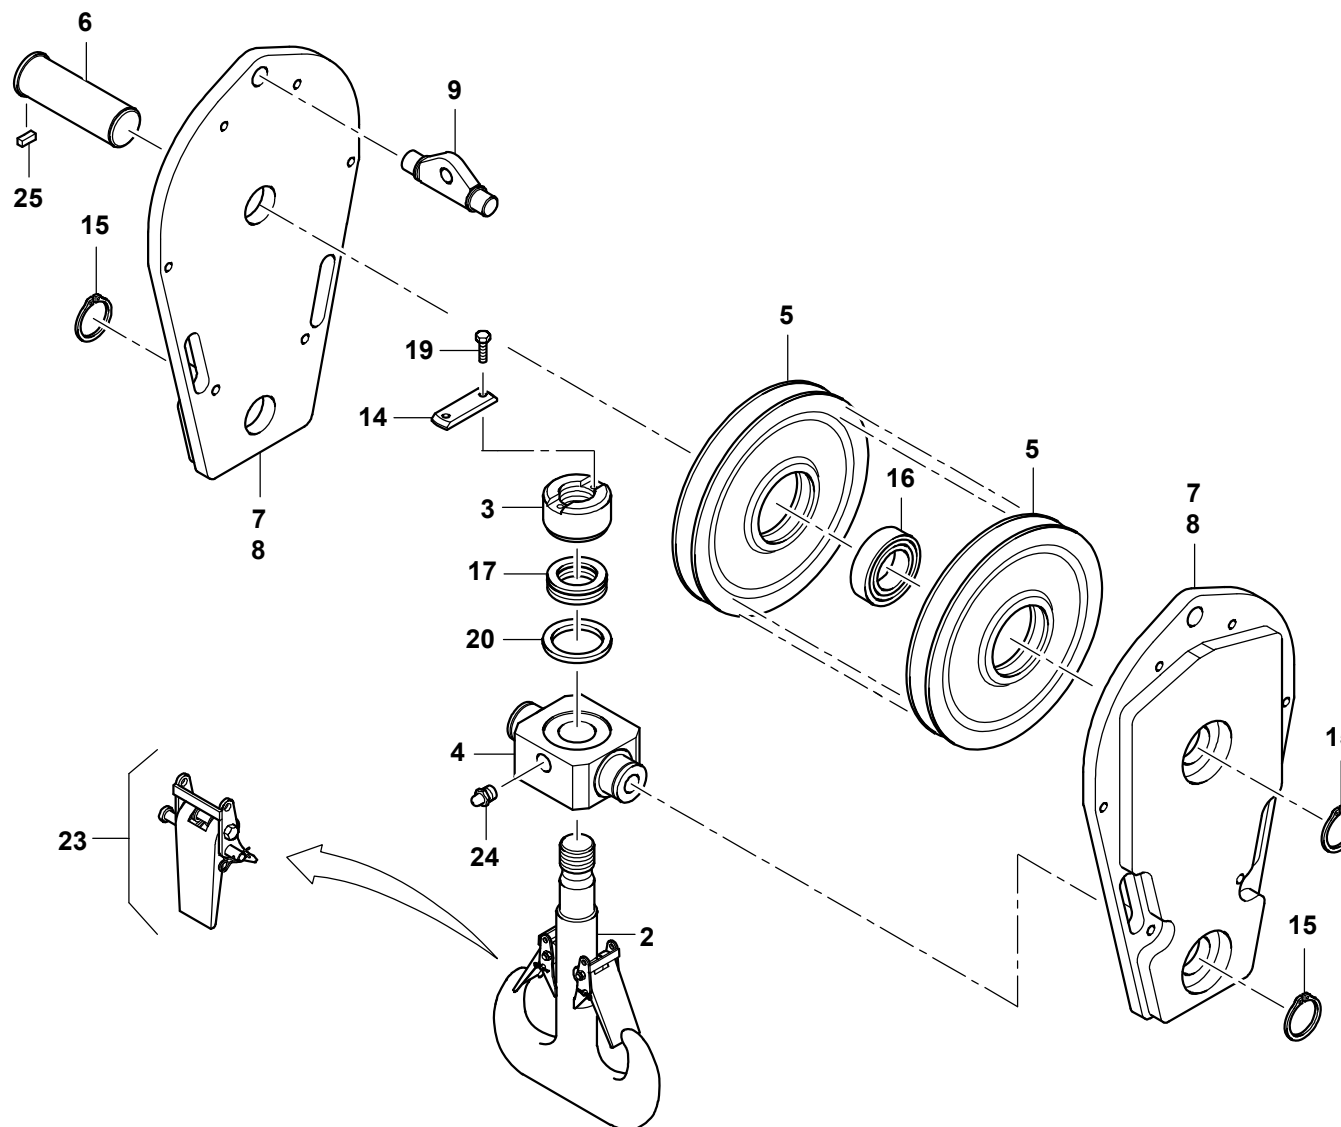

GROVE

UNTERFLASCHE
BOTTOM HOOK BLOCK

BILDTAFEL
PICTORIAL DISPLAY

GMK3060

02.17

4176667-ETL B

1/2

4176667-B-BL01-0217-0000

GROVEUNTERFLASCHE
BOTTOM HOOK BLOCKBILDTADEL
PICTORIAL DISPLAY**GMK3060**

02.17

4176667-ETL B

2/2